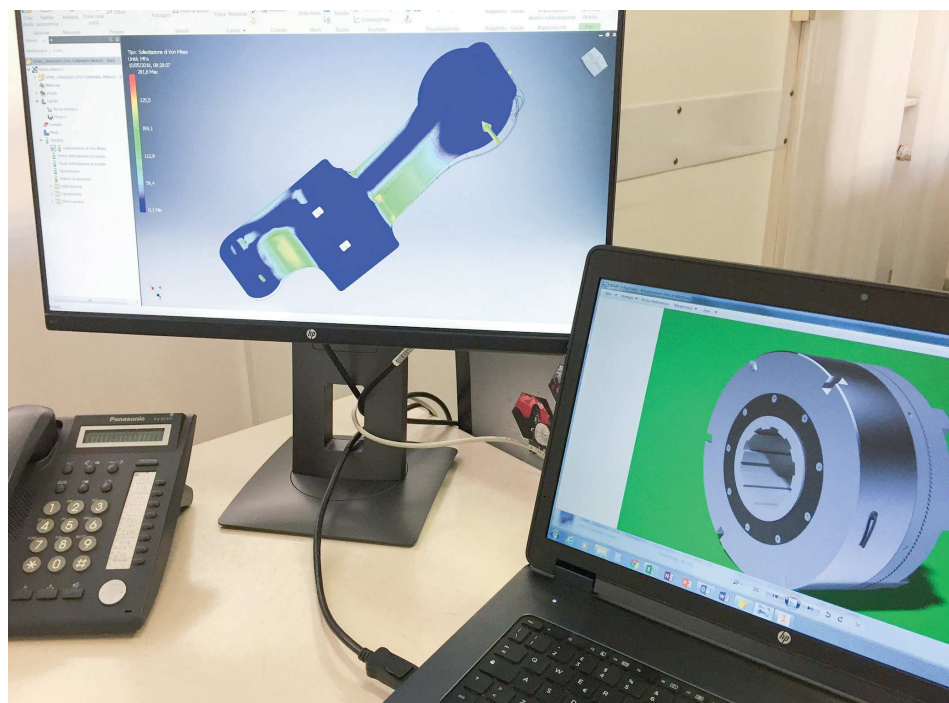

M.W.M. Freni Frizioni

Il vero made in Italy nel mondo

M.W.M. Freni Frizioni produce freni a pinza, freni, frizioni, innesti, limitatori di coppia a comando manuale, pneumatico, elettromagnetico e oleodinamico.

Fase di controllo del prodotto.

Il vasto magazzino permette consegne rapide (10 gg.) nonostante l'ampia gamma di prodotti.

Quattro cataloghi, oltre 2.000 prodotti per il mercato italiano ed estero. Tutti progettati e costruiti in Italia. Un vero orgoglio per M.W.M. FRENI FRIZIONI.

Poter vantare una produzione realmente e interamente italiana non è una cosa da tutti. Ma per M.W.M. Freni Frizioni il made in Italy è importante e ne fa la sua bandiera. Con un core business nel settore della trasmissione di potenza, l'azienda milanese è sul mercato da più di 50 anni. E sempre distinguendosi per il proprio principio di localizzazione: la progettazione e la realizzazione dei propri prodotti, infatti, avviene proprio nel capoluogo lombardo. Due gli stabilimenti: uno è dedicato alla produzione, l'altro alla progettazione, assemblaggio e vendita dei prodotti.